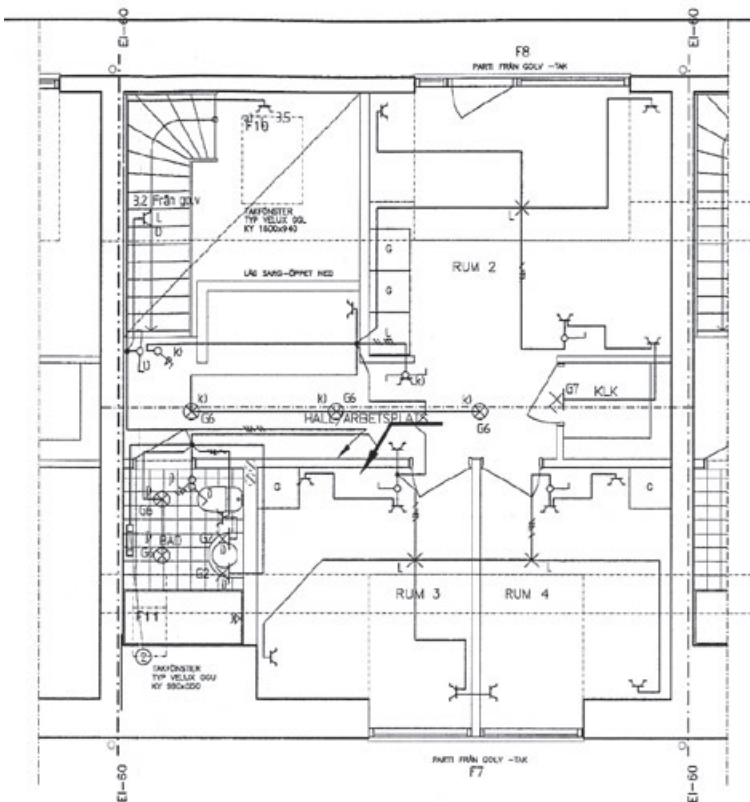

SYMBOLER

Förteckning över vanliga symboler för elinstallationer

Symbol	Betydelse
	Ledare
	Flera ledare, ett streck för varje ledare
	Vertikal ledare uppåtgående
	Vertikal ledare nedåtgående
	Ojordat uttag
	Jordat multipelt uttag (två)
	Jordat och petskyddat uttag
	Lampputtag
	Dimmer
	Enpolig strömställare

Symbol	Betydelse
	Kronströmställare
	Trappomkopplare
	Dubbel trappomkopplare
	Korsomkopplare

BILD 9.1 El-ritning (Elektrocentralen ab, 2006)